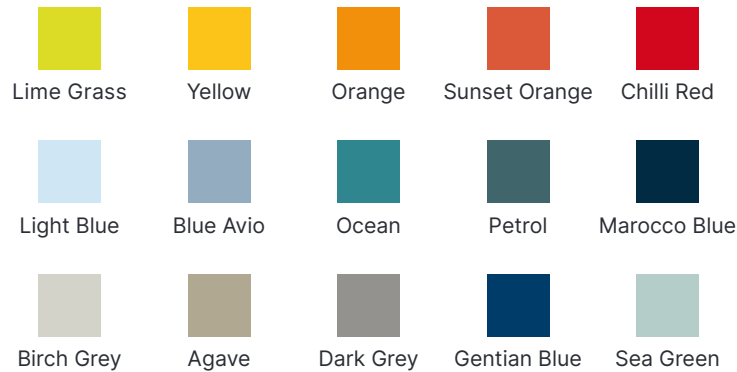

Sonderausstattung

Weitere Absorberfarben

Weitere Brickfarben

Texturen

Farbe Individuelle Dekore und Kabinenfarben verfügbar auf Anfrage

Branding z.B. Logo als Folierung

Mediaboard Einhängbares Board (BxH 60 x 201,4 cm) mit Bildschirm-Halter, verdeckter Kabelführung sowie integrierter Steckdose, USB und HDMI, optional LAN